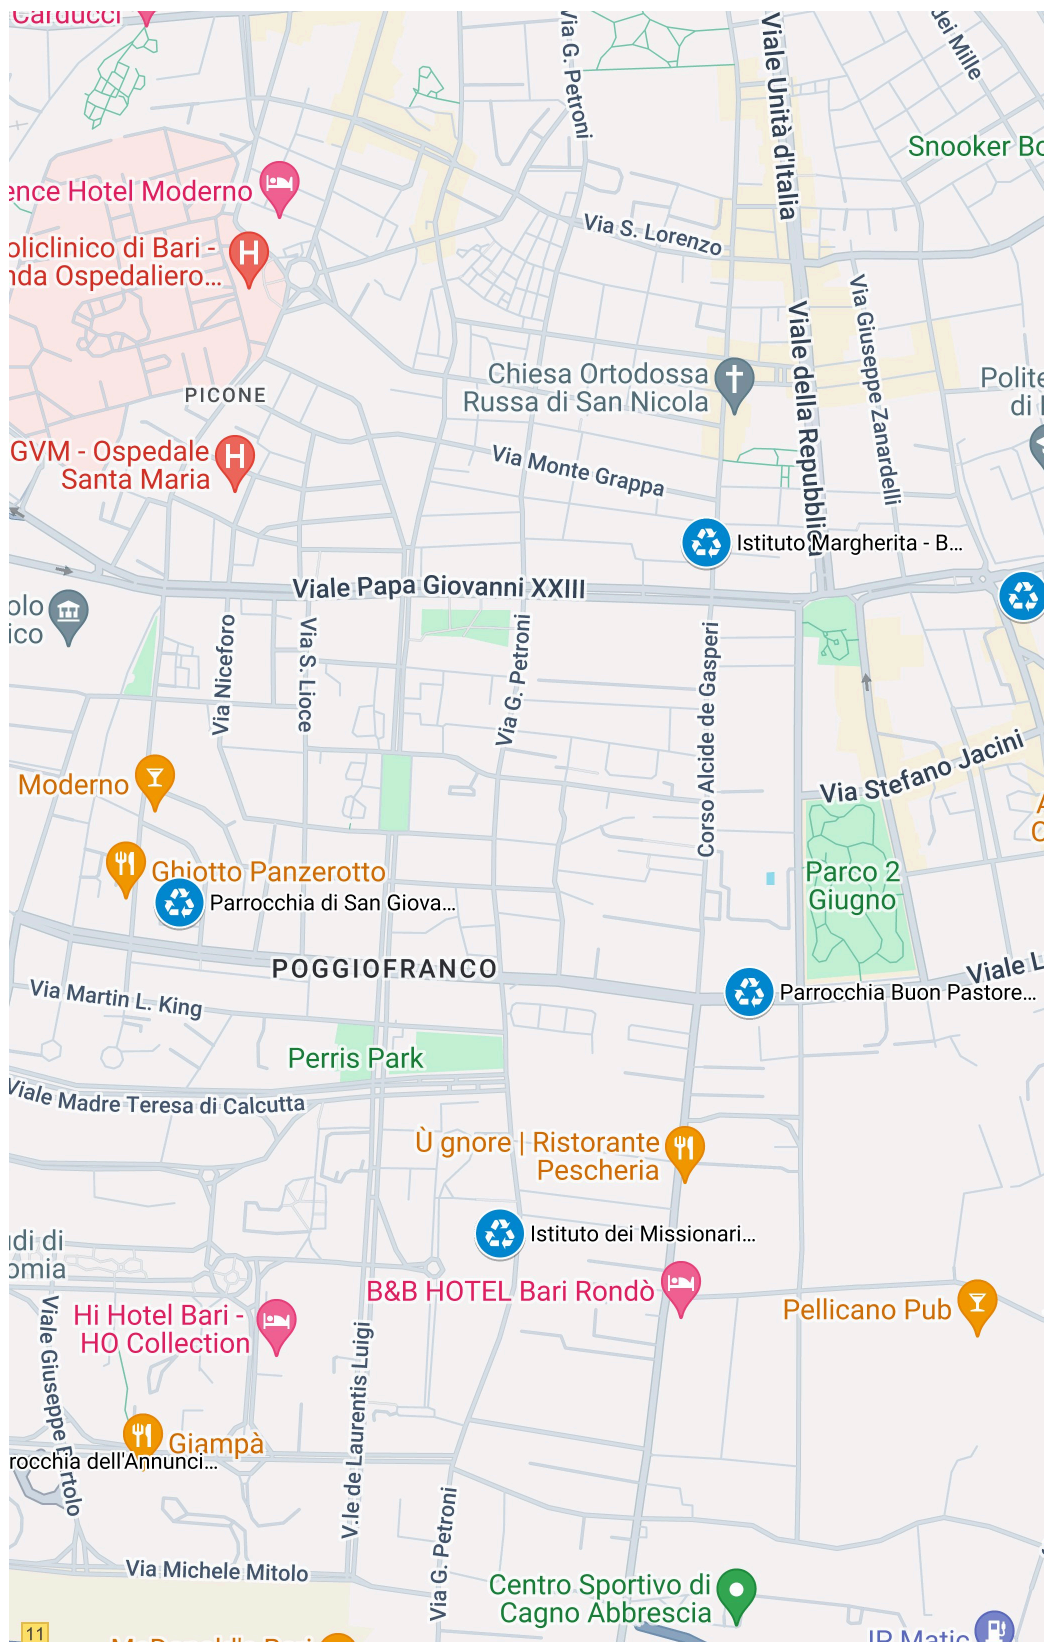

Mappa punti di raccolta Equanima

Contenitori Equanima

Parrocchia di San Marcello -
Bari

Parrocchia Buon Pastore - Bari

Parrocchia Sant'Andrea - Bari

Parrocchia San Sabino di
Canosa Vescovo - Bari

Parrocchia Resurrezione - Bari

Istituto dei Missionari
Comboniani - Bari

Parrocchia San Gabriele
dell'Addolorata - Bari

In questa mappa trovi i contenitori di Equanima per la raccolta di abbigliamento e scarpe.

Parrocchia di S.Giovanni Bosco

- Bari

Parrocchia di San Ciro - Bari

Parrocchia di San Luca - Bari

Parrocchia Stella Maris - Bari

Chiesa del Santissimo

Salvatore - Loseto

Chiesa Parrocchiale di

Sant'Antonio da Padova -

Carbonara

Parrocchia Santa Rita da

Cascia - Ceglie del Campo BA

Parrocchia Madre Parrocchia

San Nicola da Bari - Adelfia BA

Parrocchia Maria Santissima

Addolorata - Mariotto BA

Parrocchia della Madonna delle