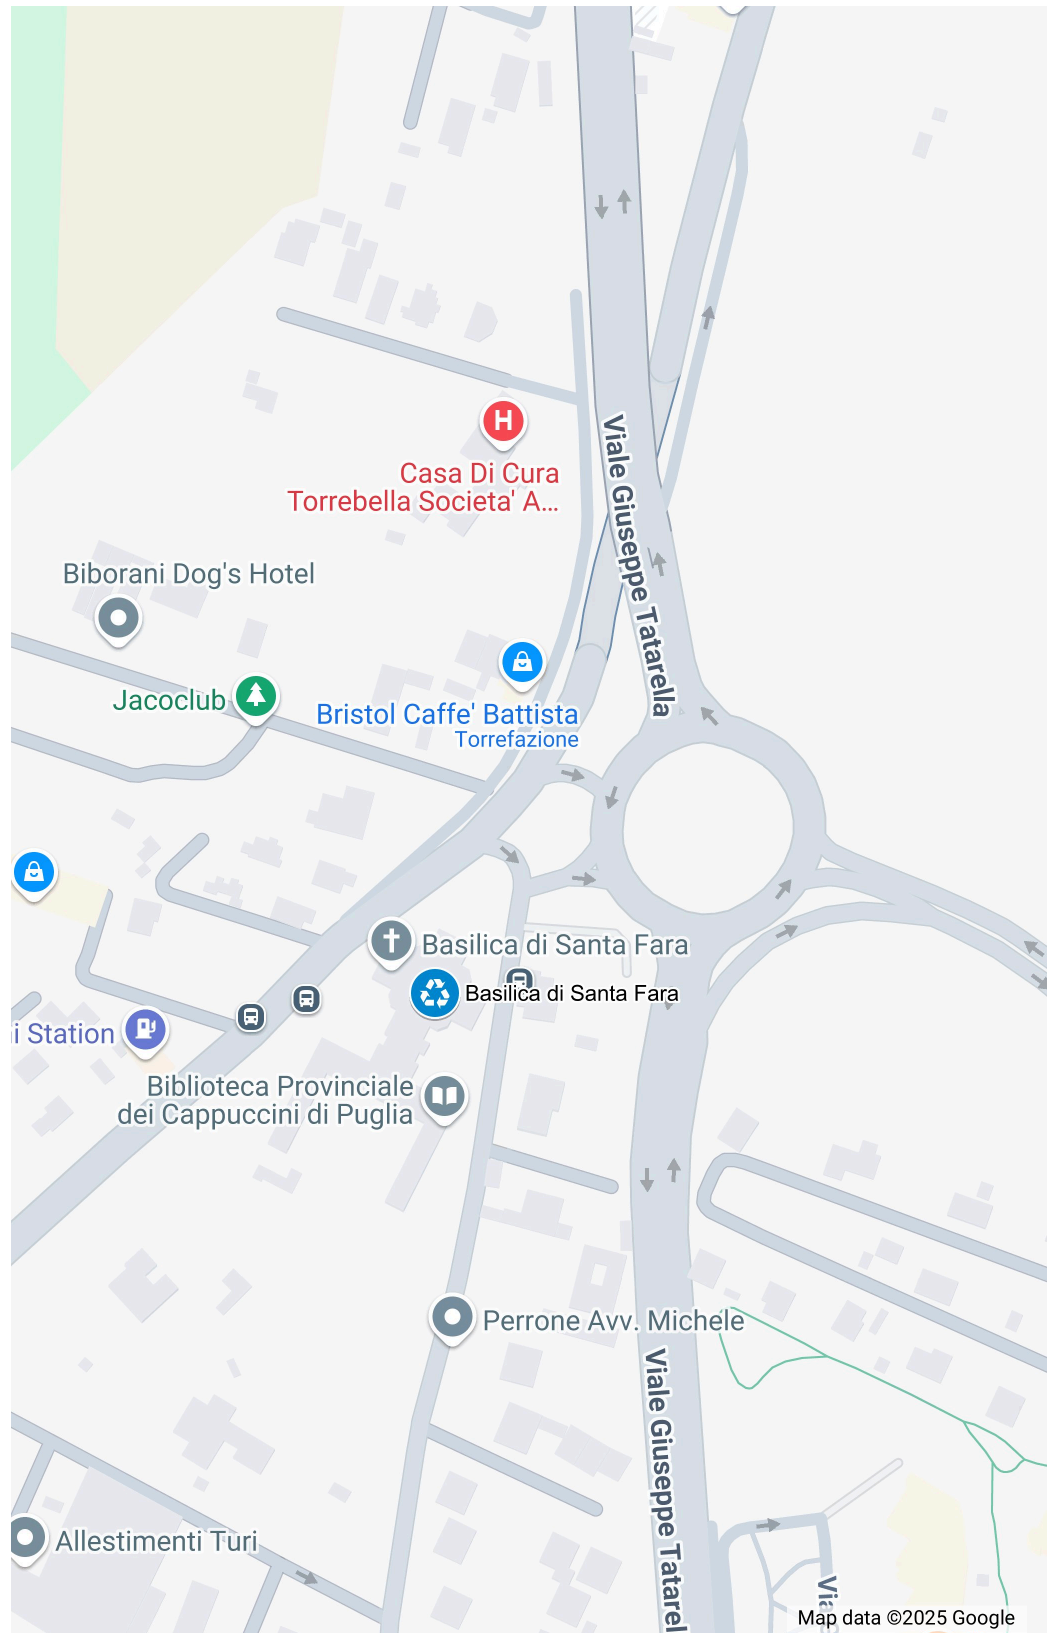

Mappa punti di raccolta Equanima

Contenitori Equanima

Parrocchia di San Marcello -
Bari

Parrocchia Buon Pastore - Bari

Parrocchia Sant'Andrea - Bari

Parrocchia San Sabino di
Canosa Vescovo - Bari

Parrocchia Resurrezione - Bari

Istituto dei Missionari
Comboniani - Bari

Parrocchia San Gabriele
dell'Addolorata - Bari

In questa mappa trovi i contenitori di Equanima per la raccolta di abbigliamento e scarpe.

Parrocchia di S.Giovanni Bosco

Carbonara

Parrocchia Santa Rita da

Cascia - Ceglie del Campo BA

Parrocchia Madre Parrocchia

San Nicola da Bari - Adelfia BA

Parrocchia Maria Santissima

Addolorata - Mariotto BA

Parrocchia della Madonna delle